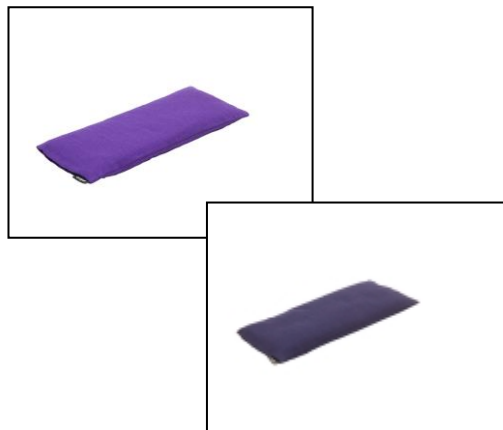

Specificaties:

- kleur: blauw, paars, rood
- materiaal: buitenhoes en binnenhoes 100% katoen
- de vulling is een mengsel van lavendel en lijnzaad
- maten (lengte x breedte): 23 cm x 11 cm
- gewicht: circa 300 gram - gemaakt in India